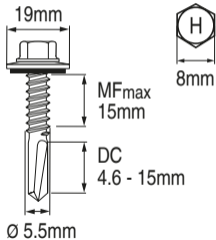

S-MD 65 Z 5.5x40

413546

Verzinkt / Zingué / Zinc