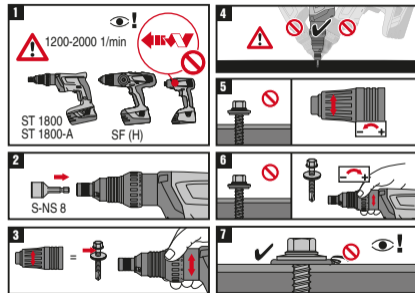

S-MD 65 Z 5.5x40

413546

Verzinkt / Zingué / Zinc

2070290