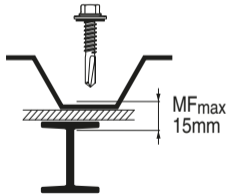

S-MD 65 Z 5.5x40

413546

Verzinkt / Zingué / Zinc