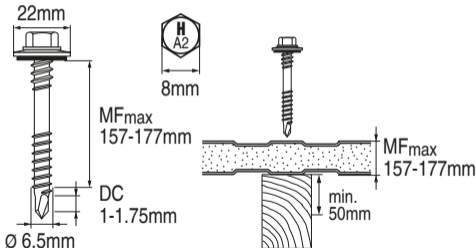

S-CDW 71S 6.5x230

285666

Rostfrei / Inox / Stainless A2

2081831